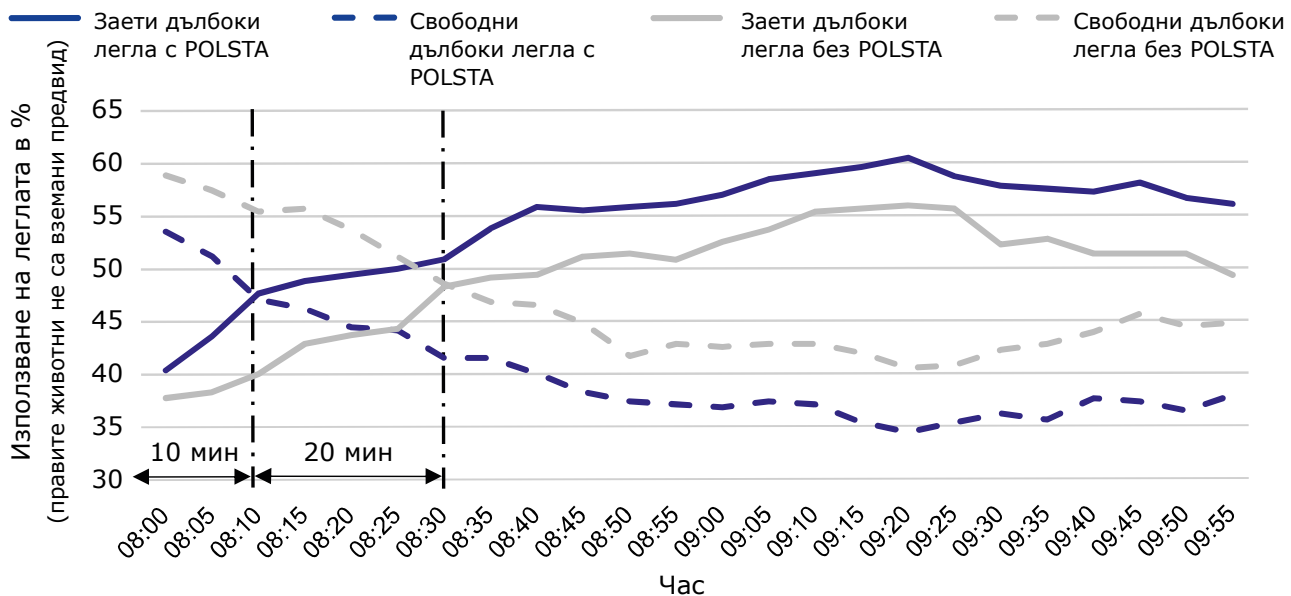

## ВЪЗГЛАВНИЦАТА НА КРАЙБУРГ ЗА ДЪЛБОКИ ЛЕГЛА POLSTA: ПРЕДПОЧИТАНА И УДОВЛЕТВОРЯВАЩА КЛИЕНТИТЕ

В една ферма с 85 дълбоки легла (от които 42 оборудвани с възглавници за дълбоки легла POLSTA и 43 без POLSTA) е проведено изследване относно поведението на 80 дойни крави по отношение изборът им на легло.