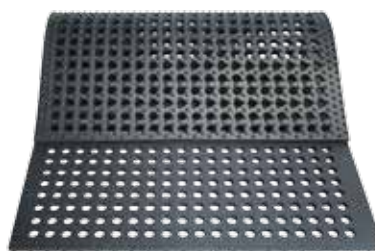

LOMAX

За лесно укрепване на естествени повърхности и почви

- постелки с отвори специално за кални повърхности
- пасва и се адаптира към земята
- лесно полагане без фундамент

Дебелина: 24 mm

Повече информация ще намерите на www.kraiburg-elastik.com