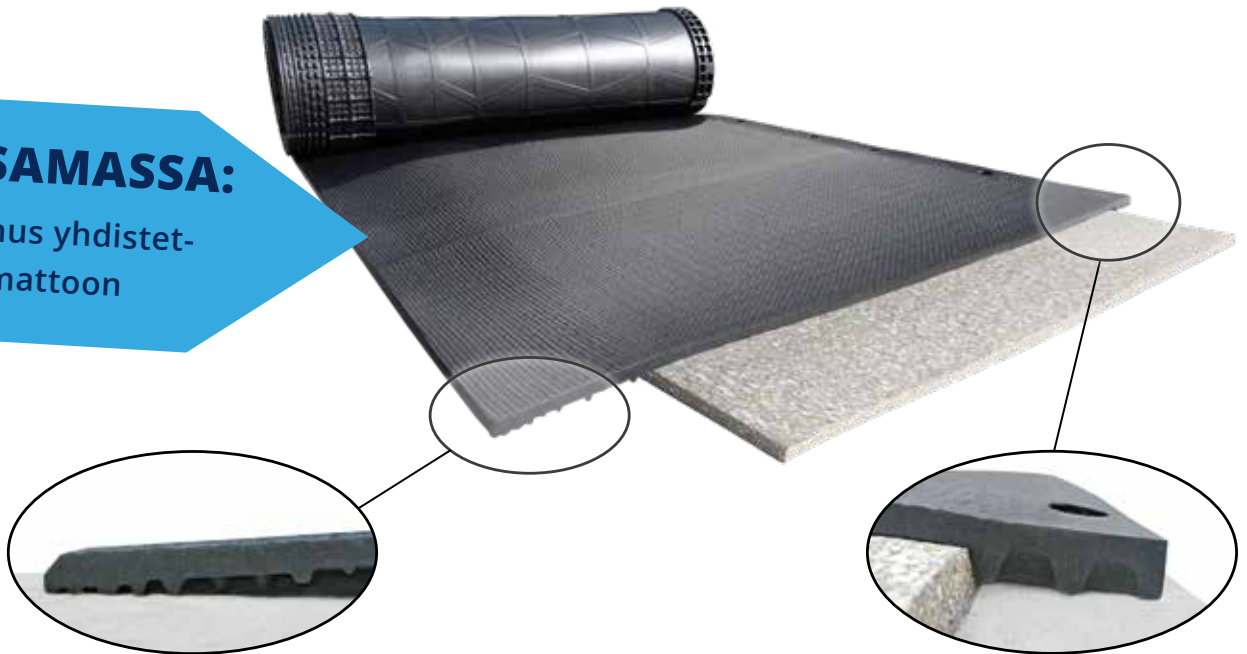

Alkuperäinen Soft Bed päivittyi!

- ✓ vähemmän komponentteja: helpompi asentaa
- ✓ entistä pehmeämpi
- ✓ optimoitu kaato: kuivemmat makuualueet

UUTTA

Softbed LongLine 2-kerroksisen patjan mukavuus

KAIKKI SAMASSA:

kaato ja reunuus yhdistettynä päällysmattoon

| Takaosa: selkeä kaato viisteellä

- › nesteet valuvat helpommin pois
- › hellävarainen nivelille. Ei reunaa, johon voi kompastua

| Integroitu päätyreunuus, jossa upotetut kiinnityskohdat

- › helpottaa ammattimaista asennusta

Softbed LongLine

2-kerroksinen rullamatto-järjestelmä

| **PAKSUUS**
n. 5 cm

| **2-KERROKSINEN**

| **PEHMEYS**

| 2-kerroksinen

- > saumaton ja pysyvä pehmeys kaikessa kuormituksessa

| Vaahtomuovitettu, saumaton pehmeys rullan reunojen sisällä

- > tukee lehmän oikeaa makuuasentoa
- > parantaa pitävyyttä

| Älykäs päällysmatto

- > integroidut tiivistereunukset ja likaesteet vähentävät pehmusteen likaantumista ja suojaavat vaahtomuovia
- > puolisuunnikkaan muotoiset tukiosat päällysmaton alapinnassa parantavat vakautta ja kestävyyttä
- > valmiiksi upotetut kiinnityskohdat etureunassa helpottavat asennusta