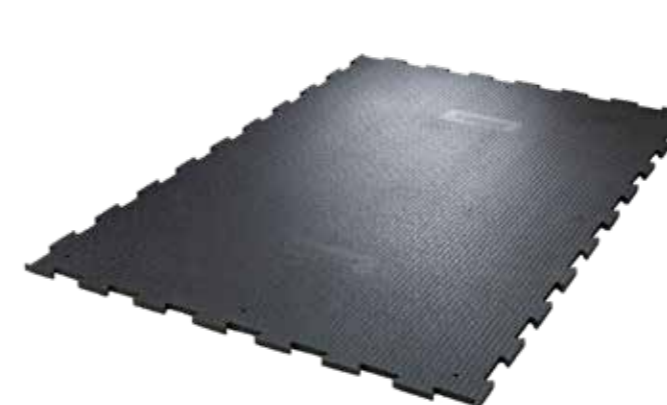

KURA Flex / Form

- | DIKTE
  24 mm
- | BOVENZIJDE
  Grip
- | COMFORT

| Het bewezen "allround talent"

- › diervriendelijke zachtheid en bewezen grip

TOEPASSING

Alle dichte vloeren zonder mestverwijderingssysteem

- › melkruimte, wachtruimte, verbindingsgang, overgangen, ...

Afschot tot max. 3 %

PLAATSEN

Optioneel met pediKURA slijtzones (20 %) voor **gerichte klauwslijtage** (door **geconcentreerd aandeel schuurmiddel** in het oppervlak)