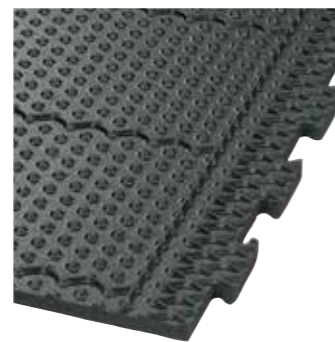

- | **Vuilkeringen**
  - > gaan het binnendringen van vuil onder de mat tegen
- | **Versterkte puzzelranden**
  - > het puzzelgebied is extra versterkt zodat de schuif er veilig overheen kan

Mestschuif:
In principe raden wij het gebruik aan van **schuifsystemen**, die **speciaal afgestemd zijn voor rubberen vloeren**.
Bij het aanpassen van de schuif is het noodzakelijk om dit aan te passen **in overleg met de fabrikant van het schuifstelsel**. De aanpassingen dienen conform te zijn aan de handleiding **mestschuifvoorschriften van KRAIBURG**.
Mestrobots moeten geschikt zijn voor **gebruik op rubberen vloeren**.

Belangrijk:
Controleer minstens één keer per jaar de mestschuif en schuur scherpe kanten rond af!

Lees ook de KRAIBURG voorschriften en montagehandleiding met waardevolle aanwijzingen en tips. U kunt deze opvragen bij uw KRAIBURG dealer of op kraiburg-elastik.com.

AFMETINGEN

DIKTE	BREEDTE	LENGTE
24 mm	96 - 500 cm in 2-cm-stappen (eventueel meerdere matten)	125 cm