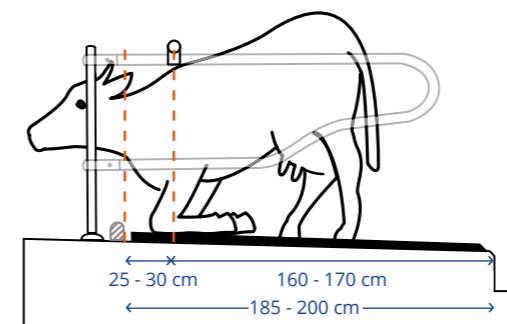

### | Diervriendelijke knieboom

- › maakt een natuurlijke lighouding mogelijk

## LANGERE LIGPLAATSLENGTES

In de praktijk zijn de ervaringen met langere ligplaatsen in de boxbedekken zeer positief. Met de juiste boxaanpassing en -controle positioneren de koeien zich beter in de boxen en liggen ze recht en zichtbaar meer ontspannen dankzij de meer vrije ruimte aan de voorkant. In dat geval laat men volgens de algemene aanbeveling de schoftboom op een horizontale afstand van de achterraand van 160 - 170 cm.