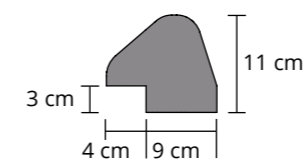

AFMETINGEN

LENGTE
175 cm

MONTAGE

7 bevestigingen / stuk

TOEBEHOREN

Profiel van kunststof voor het ophogen van de maxiBOARD voor montage op KEW Plus of WINGFLEX

LENGTE: 200 cm

MONTAGE

wordt tegelijk met de maxiBOARD gemonteerd