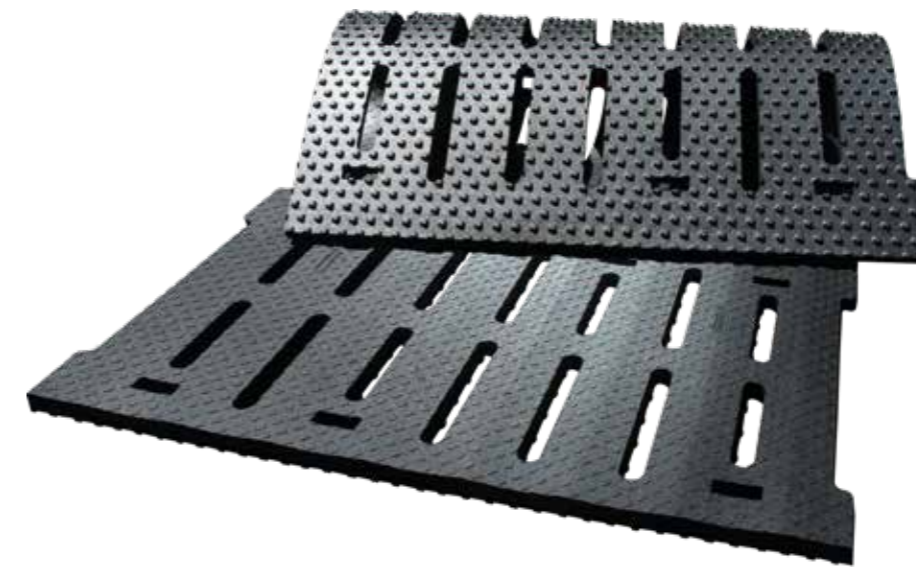

| **DIKTE**
28 mm

| **BOVENZIJDE**
gewelfd

| **SPECIALITEIT**

| **COMFORT**

i De emissiereducerende rubberen mat die in aanmerking komt voor subsidie in verschillende landen!

| **Gewelfd (bollend) oppervlak met ca. 5 % afschot naar de sleuven**

- › bevordert de afvoer van vloeistoffen en droogt sneller
- › vermindert het omzetten naar ammoniak
- › tot 38 % minder ammoniak (KTBL, 2022: Förderfähige Techniken zur Emissionsminderung in Stallbauten)

TOEPASSING

Voor bijna elk sleuven- of gatenprofiel

- › roostervloer in de loopgang
- › jongvee in groepshuisvesting › pag. 52

AFMETINGEN

DIKTE | **BREEDTE** | **LENGTE**
28 mm | op maat gemaakt

VEREISTEN

- › **Sleufbreedte:** vanaf 30 mm (op speciaal verzoek technisch mogelijk vanaf 24 mm)
- › **Dubbele balkbedekking:** even breed

ROOSTERMATTEN

voor drogere loopvlakken