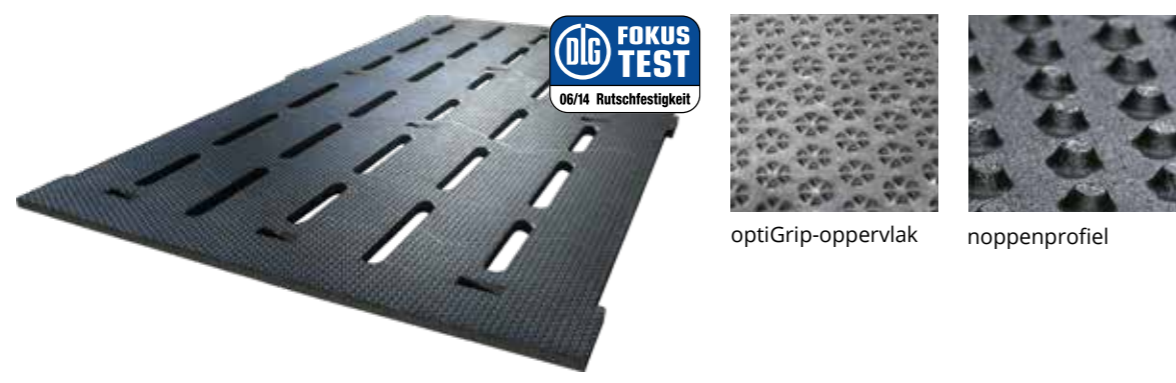

profiKURA S

- | **DIKTE**
  24 mm
- | **BOVENZIJD**
  optiGrip
- | **SPECIALITEIT**
- | **COMFORT**

optiGrip-oppervlak   noppenprofiel

- | **optiGrip-oppervlak met ingebouwd mineraal korund**
  - › zorgt voor meer grip
  - › ondersteunt de juiste klauwvorm door geoptimaliseerde klauwslijtage

TOEPASSING

Voor elk sleuven- of gatenpatroon

- › roostervloer in de loopgang

Vooral aan te bevelen op plaatsen waar een smeerlaag kan ontstaan door opdrogende mest

PLAATSEN

Om het product goed te benutten, raden we aan de totale stal met profiKURA te bedekken (evenwichtig aandeel schuurmiddel in het oppervlak)