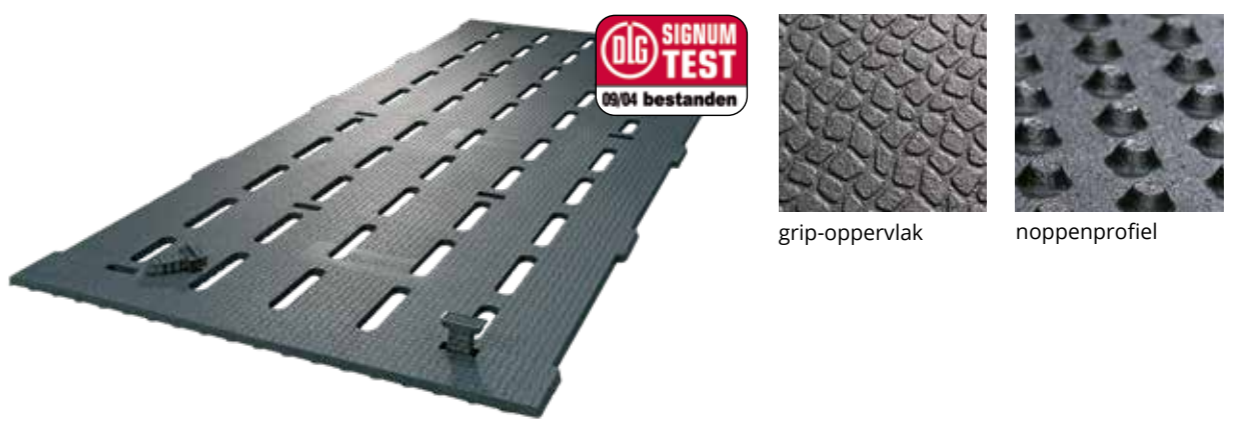

### KURA S

grip-oppervlak    noppenprofiel

- | **DIKTE**  
24 mm
- | **BOVENZIJD**  
grip
- | **COMFORT**  

- | **Het bewezen "allround talent"**
  - › diervriendelijke zachtheid en bewezen grip

**TOEPASSING**