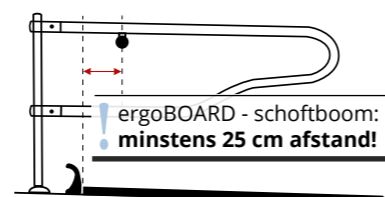

## ergoBOARD

| **HOOGTE**  
18,5 cm

| **SPECIALITEIT**  
zeer veerkrachtig

achterkant

### | De elastische knieboom van rubber

- > zeer elastisch en comfortabel
- > geschikt voor ligboxbreedtes vanaf 115 cm

### MONTAGE

5 bevestigingen / stuk

**Let op:**  
De montage van ergoBOARD is alleen mogelijk bij een ligboxbreedte van 115 cm, per box een ergoBOARD.

Alleen geschikt voor boxdekken.

### Belangrijk: Minimale afstand aanhouden

ergoBOARD - schoftboom:  
**minstens 25 cm afstand!**