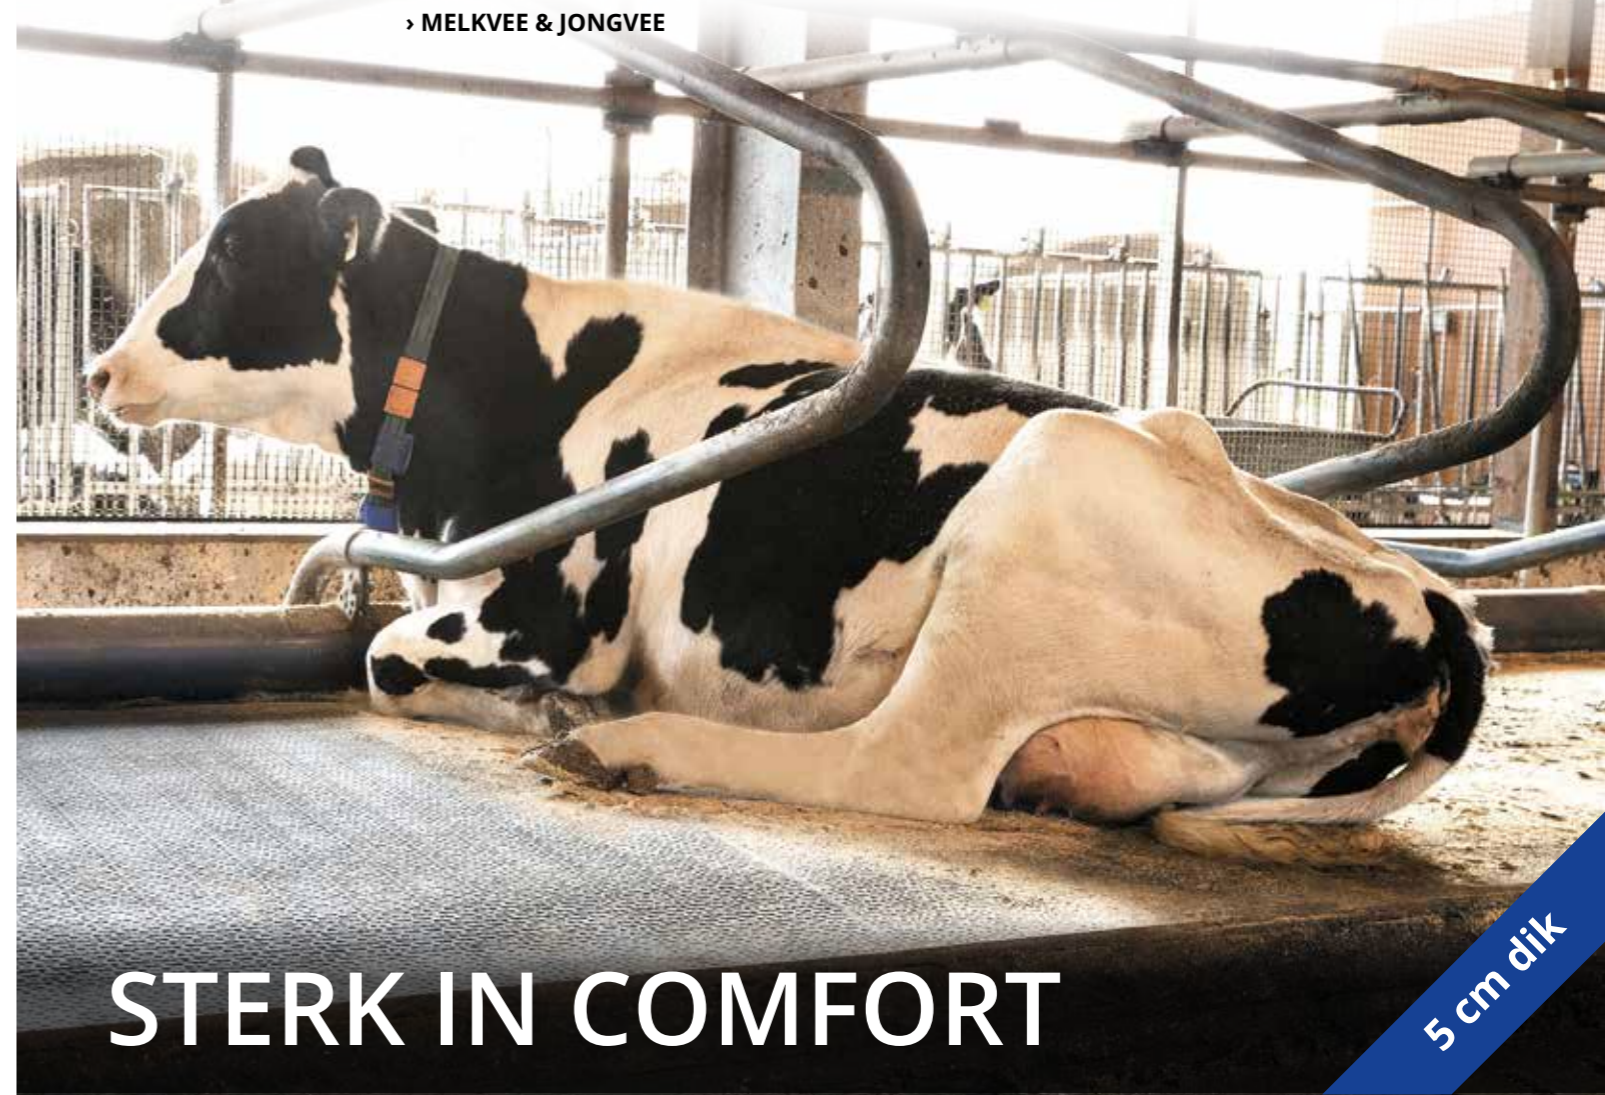

- > ondersteunt de juiste positionering van de koe
- > verbetert de grip

**Slimme rolconstructie: alles uit één mal**

- > geïntegreerde afdichtlippen en vuilringen verminderen het binnendringen van vuil en beschermen het schuimrubber
- > trapeziumvormige versteviging over het schuimrubber verbetert de stabiliteit en duurzaamheid
- > voorbereide, verzonken bevestigingspunten in het kopgedeelte vergemakkelijken de installatie

**STERK IN COMFORT**

**5 cm dik**