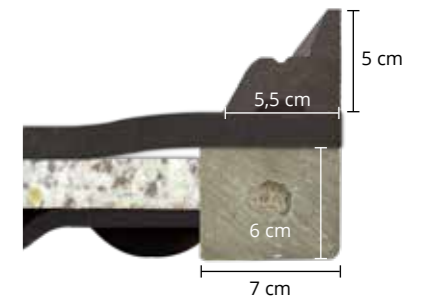

Comfort & Hygiëne

- ✓ verhoogd ligcomfort en betere warmte-isolatie
- ✓ verbeterde tredzekerheid – ook voor het kalf
- ✓ makkelijk te reinigen en te desinfecteren
- ✓ het strooisel dient alleen voor het opvangen van vocht en kan na ieder afkalven vervangen worden

AFKALFSTAL / ZIEKENSTAL

VITA

Rubber voor de grotere oppervlakken

| **DIKTE**
ca. 6,5 cm

| **3-LAAGSE OPBOUW**

| **COMFORT**

| De 3-laagse opbouw (rubber-schuimrubber-rubber)

- > ideale en blijvende zachtheid voor elke vorm van belasting
- > aanzienlijk minder strooiselgebruik

| Optimale hygiëne

- > naadloze bedekking
- > randprofiel omsluit het systeem
- > afdekstrip voor een schone afwerking tegen de muur vermindert binnendringen van vuil

AFMETINGEN

DIKTE	BREEDTE	LENGTE
ca. 6,5 cm	max. 525 cm	max. 600 cm

SIESTA

| **DIKTE**
3 cm

| **ONDERZIJDE**
luchtkussenprofiel

| **COMFORT**

- > eenvoudige en flexibele montage door de 4-zijdige puzzelrand
- > rijden op de mat is mogelijk

AFMETINGEN

DIKTE	BREEDTE	LENGTE
3 cm	115 cm	170 cm

puzzelrand aan 4 zijden

MONTAGE

Bij een oppervlakte tot 15 m² hoeft de mat niet te worden vastgezet (zonder bevestigingsmaterialen).

Lees ook de KRAIBURG voorschriften en montagehandleiding met waardevolle aanwijzingen en tips. U kunt deze opvragen bij uw KRAIBURG dealer of op kraiburg-elastik.com.