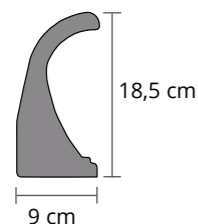

AFMETINGEN

LENGTE
115/120 cm

MONTAGE

5 bevestigingen / stuk

Let op:
De montage van ergoBOARD is alleen mogelijk bij een ligboxbreedte van 115 cm, per box een ergoBOARD.

Alleen geschikt voor boxdekken.