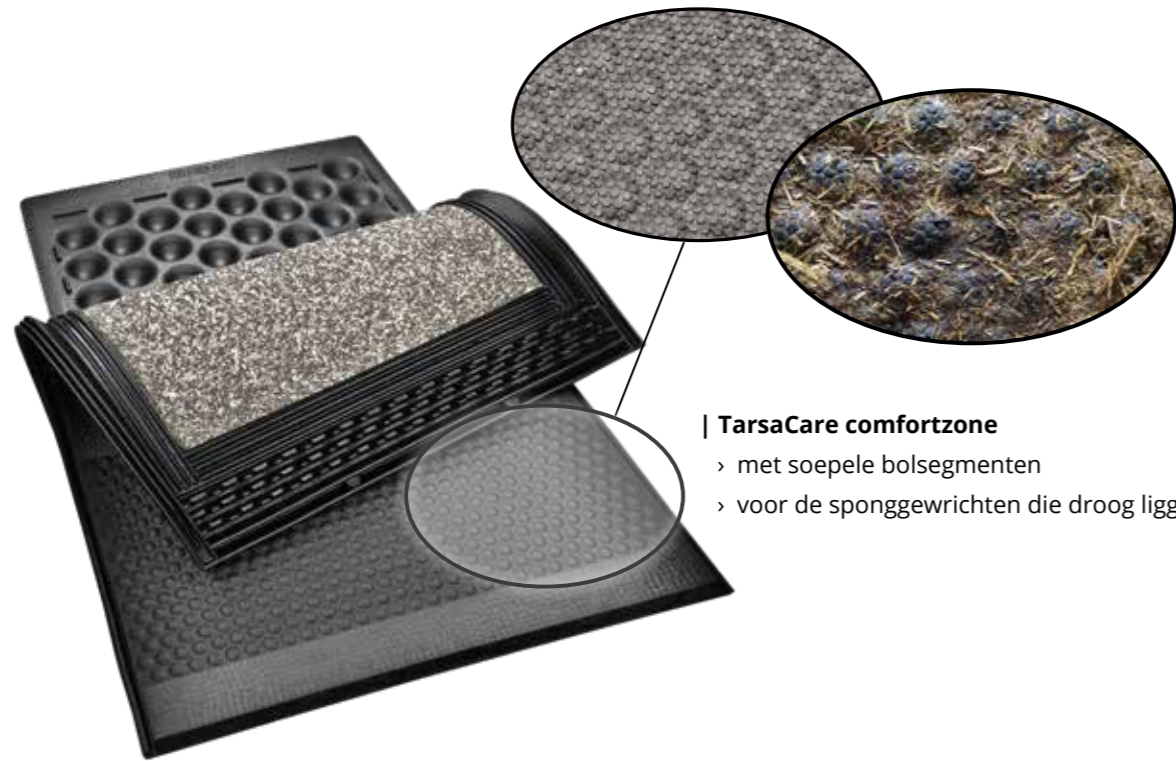

# KEW Plus TarsaCare **NIEUW**

Matras systeem met soepele sronggewrichtzone

| **DIKTE**  
ca. 6 cm

| **3-LAAGSE OPBOUW**

| **COMFORT**

Geschikt voor zwevende boxen en R-boxen

| **TarsaCare comfortzone**  
 › met soepele bolsegmenten  
 › voor de sronggewrichten die droog liggen

| **Speciaal ontworpen TarsaCare sronggewrichtzone in het achterste derde deel van de mat**

- › gevoelige sronggewrichten kunnen voorzichtig liggen
- › betere ventilatie van de huid zorgt voor een drogere vacht
- › zelfs kleine hoeveelheden strooisel blijven goed – ondersteunt de organische laagopbouw
- › verbeterde tredzekerheid, vooral bij het opstaan en verlaten van de ligbox