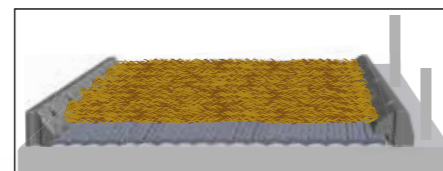

↓
minder
strooisel

(in vergelijking met de klassieke diepstrooiselbox)

↓
minder
arbeid