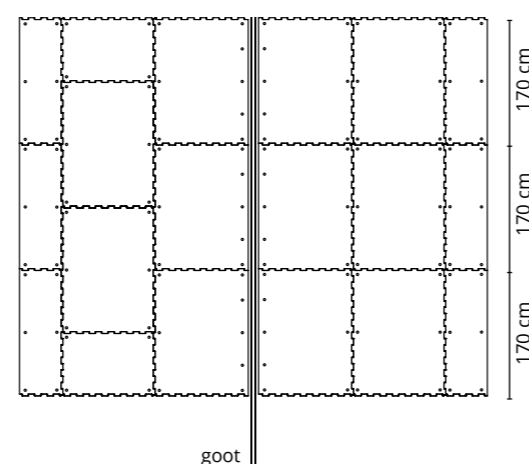

# Universeel basiscomfort VOOR ALLE DICHTE VLOEREN

Door de verschillende afmetingen en combinatiemogelijkheden kunnen grote oppervlakken goed ingedeeld worden.

Legschema:

Passende breedte  
in 5-cm-stappen