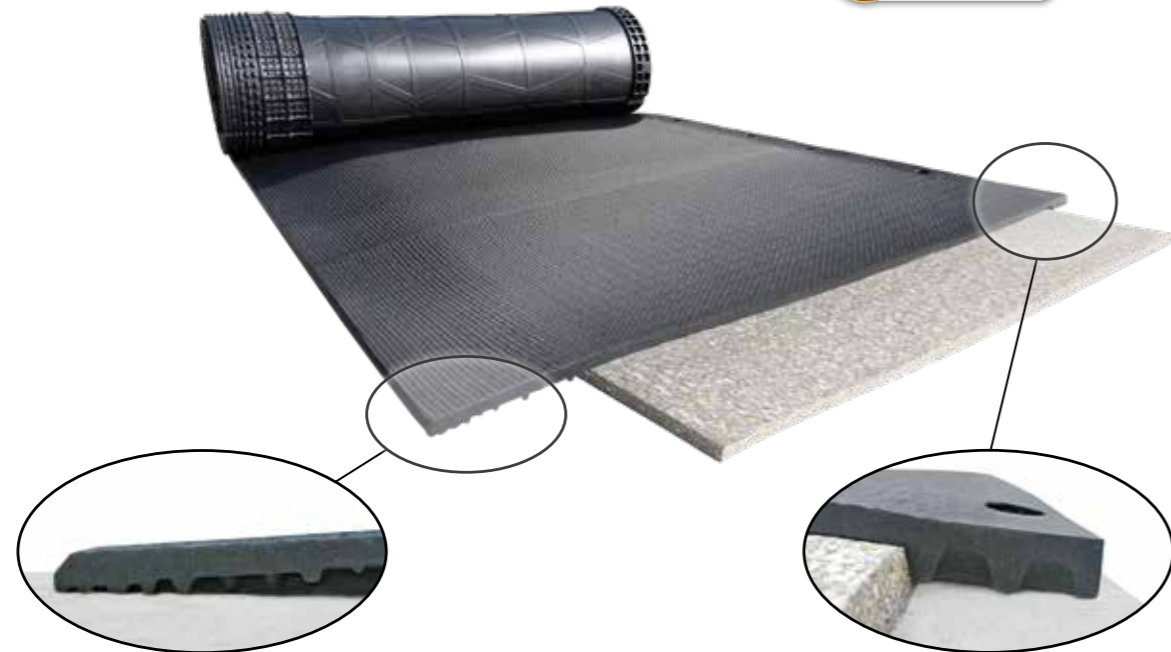

Softbed LongLine

Rol systeem met 2 lagen

NIEUW

Achterste gedeelte: afgeschuinde achterrand met afschot

- > vocht loopt makkelijker weg
- > spaart de gewrichten en geen struikelgevaar

Geïntegreerde verzwaarde rand aan de kop met verzonken bevestigingspunten

- > vergemakkelijkt de professionele montage

2-laagse opbouw

- > naadloos en blijvende zachtheid voor elke belasting

Een naadloze, door schuimrubber ondersteunde zachtheid binnen de randen van de rol

- > ondersteunt de juiste positionering van de koe
- > verbetert de grip

Slimme rolconstructie: alles uit één mal

- > geïntegreerde afdichtlippen en vuilringen verminderen het binnendringen van vuil en beschermen het schuimrubber
- > trapeziumvormige versteviging over het schuimrubber verbetert de stabiliteit en duurzaamheid
- > voorbereide, verzonken bevestigingspunten in het kopgedeelte vergemakkelijken de installatie

AFMETINGEN

DIKTE	BREEDTE	LENGTE
ca. 5 cm	180 cm	2,5 - 35 m in 10-cm-Schritten

Eindprofielen voor de zijkant rechts en links
BREEDTE: 9 cm, **LENGTE:** 170 cm

TOEBEHOREN

Koppelprofiel voor het verbinden van twee banen
BREEDTE: 13 cm, **LENGTE:** 170 cm