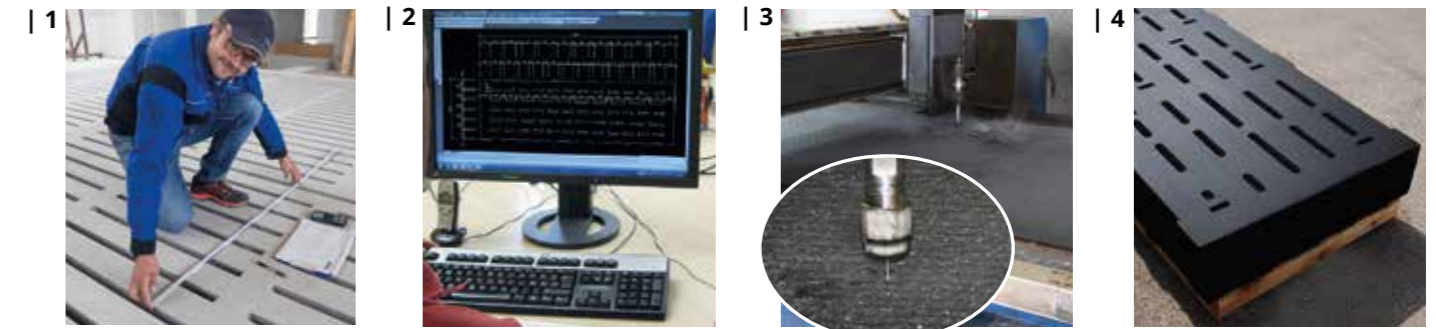

Maatwerk!

Roostervloermatten

Zekerheid en gezonde klauwen

KRAIBURG roostermatten worden op maat vervaardigd voor elk sleuvenpatroon

1 roostervloeren worden opgemeten

2 door de moderne CAD-software worden de matten één voor één uitgetekend

3 overeenkomend met de CAD-tekeningen worden de sleuven d.m.v. waterstraal-snijtechniek passend in de matten gesneden

De matten worden door onze specialisten gedimensioneerd op basis van jarenlange ervaring. Stabiliteit speelt ook een belangrijke rol. Naast de sleuf- en loopvlakbreedte in de roostervloer zijn voeding, ventilatie, bezettingsdichtheid enz. belangrijk voor schone vloeren.

| **Berijdbaar, mestschuif en gebruik van een mestrobot mogelijk**

MONTAGE - EENVOUDIG EN ZEKER

- › de matten zijn makkelijk te hanteren
- › de matten worden met speciale bevestigingselement in de roosters vastgezet
- › **KRAIBURG bevestigingssysteem:** gepatenteerde rubberen spieen tegen zijdelings wegglijden - vlakverzonken in de mat

Speciaal voor matten met een **hogere belasting** is er een bevestigingselement met extra verstevigde rand