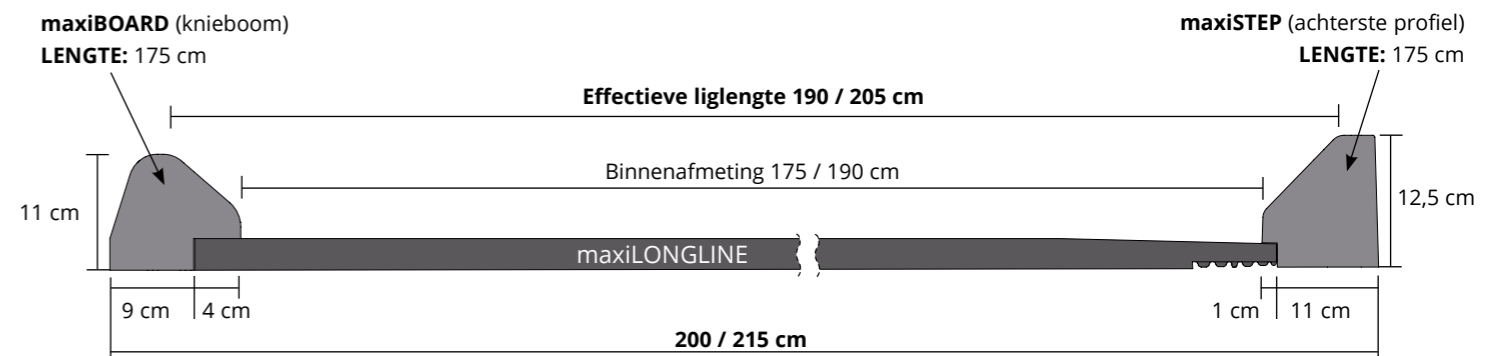

### | maxiPROFIL XL - lengteprofiel als ligplaatskering

- › vermindert het verschuiven van het strooisel

| Ook verkrijgbaar in XL-lengte voor meer vrijheid bij het liggen, gaan liggen en opstaan

| **DIKTE**  
ca. 3 cm

### AFMETINGEN