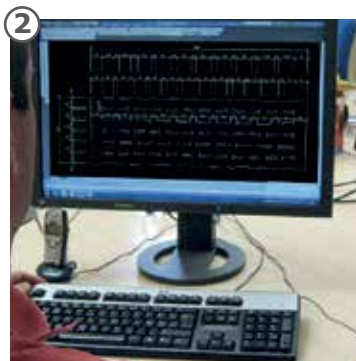

superficie ricurva con quadrati in rilievo
migliora l'antiscivolosità

parte inferiore a tacchetti per il giusto molleggio

sistema di fissaggio KRAIBURG:
i chiodi in gomma brevettati permettono un ottimo ancoraggio senza sporgenze contro lo scivolamento laterale

Dimensioni:

Spessore:
28 mm

Larghezza x lunghezza:
tagliati su misura

23 mm  28 mm

Requisiti per pavimentazioni grigliate:

- ▶ larghezza feritoie: min. 24 mm
Per una pulizia soddisfacente degli animali si raccomandano larghezze di feritoie a partire da 30 mm.
- ▶ le stecche devono avere la stessa larghezza

Produzione su misura:

il pavimento grigliato viene misurato

con il moderno software CAD i tappeti vengono dimensionati individualmente

in base al disegno CAD vengono tagliate le feritoie esattamente su misura nei tappeti con l'innovativa tecnologia di taglio a getto d'acqua