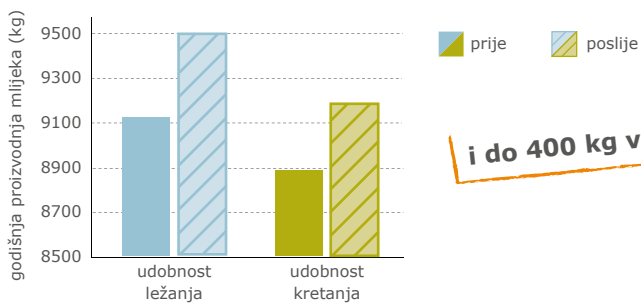

Veća mliječnost zbog primjerenih ležišta i hodnika

i do 400 kg više mlijeka

Izvor: Eelkema, Heikamp, Hopster, 2004

... kao i za renoviranje:

Najvažnije **KRAIBURG** povr

	TARSA ^{NOVO}	KEW Plus	WINGFLEX
primjena	visoki boks za muzne krave	visoki boks za muzne krave	visoki boks za muzne krave
debljina	60 mm	60 mm	60 mm
mekoća	★★★★★	★★★★★	★★★★★
posebne značajke	<p>Zone za udobnost</p> <ul style="list-style-type: none"> osjetljivi zglobovi smješteni su bez opterećenja i manje količine slame dobro se zadržavaju dokazana struktura iz tri sloja u prednjem dijelu <p>Presjek tarsalne zone:</p> <p>Struktura materijala od kuglastih segmenata</p>  <p>dodatna mekoća zbog profila sa lamelama</p>	<p>3-slojna građa</p> <ul style="list-style-type: none"> idealna i trajna mekoća za svaku vrstu opterećenja zbog 3-slojne građe preko 10 godina mjerilo za najveću udobnost ležanja <p>3 funkcionalna sloja:</p>  <p>gornja prostirka pjenasti materijal specijalno oformljena posebna forma</p>	<ul style="list-style-type: none"> stabilni profil sa krilcima osigurava trajno visoku mekoću i postojanost odličan odnos između cijene i udobnosti  <p>▶ prilagođava se ležećoj kravi</p>  <p>▶ pri djelomičnom opterećenju krilca imaju učinak opruge</p>
garancija	guma: 10 godina spužva: 5 godina	guma: 10 godina spužva: 5 godina	10 godina