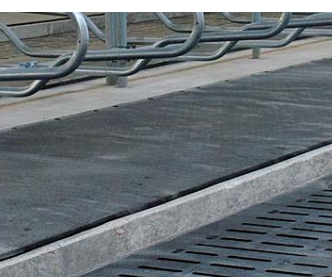

Najvažnije **KRAIBURG** povr

	TARSA ^{NOVO}	KEW Plus	WINGFLEX
primjena	visoki boks za muzne krave	visoki boks za muzne krave	visoki boks za muzne krave
debljina	60 mm	60 mm	60 mm
mekoća	★★★★★	★★★★★	★★★★★
posebne značajke	Zone za udobnost - osjetljivi zglobovi smješteni su bez opterećenja - i manje količine slame dobro se zadržavaju - dokazana struktura iz tri sloja u prednjem dijelu Presjek tarsalne zone: Struktura materijala od kuglastih segmenata dodatna mekoća zbog profila sa lamelama	3-slojna građa - idealna i trajna mekoća za svaku vrstu opterećenja zbog 3-slojne građe - preko 10 godina mjerilo za najveću udobnost ležanja 3 funkcionalna sloja: gornja prostirka pjenasti materijal specijalno oformljena posebna forma	- stabilni profil sa krilcima osigurava trajno visoku mekoću i postojanost - odličan odnos između cijene i udobnosti ▶ prilagođava se ležećoj kravi ▶ pri djelomičnom opterećenju krilca imaju učinak opruge
garancija	guma: 10 godina spužva: 5 godina	guma: 10 godina spužva: 5 godina	10 godina

Dodatne informacije možete pronaći na www.kraiburg-elastik.com