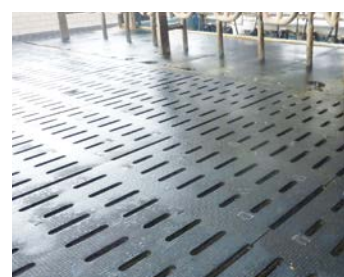

Šine za hodanje u staji za goveda

KARERA

Osnovni-proizvod: jednostavna i čvrsta prostirka

- može se koristiti za različite površine (površina za hodanje, izmuzište, prolazi, čekalište, ...)
- zadovoljava osnovne zahtjeve prostirki za hodanje prilagođenoj životinjama

debljina: 24 mm

LOMAX

Za jednostavnu stabilizaciju prirodne podloge

- rupičasta prostirka specijalno za klizavu podlogu
- prilagođava se podlozi
- jednostavno postavljanje bez podloge

debljina: 24 mm

Dodatne informacije možete pronaći na www.kraiburg-elastik.com