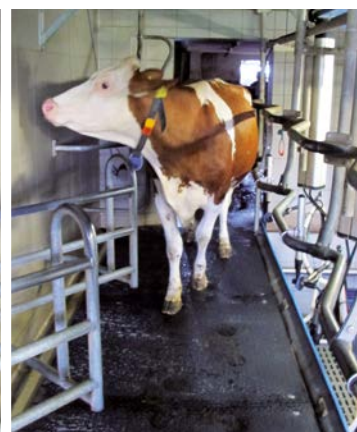

... kao i za renoviranje: