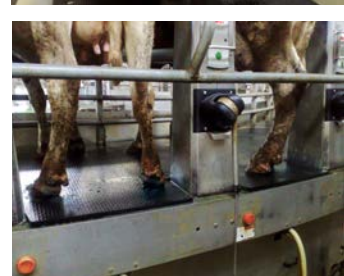

debljina: 24 mm

LOMAX

Za jednostavnu stabilizaciju prirodne podloge

- rupičasta prostirka specijalno za klizavu podlogu
- prilagođava se podlozi
- jednostavno postavljanje bez podloge

debljina: 24 mm

Dodatne informacije možete pronaći na www.kraiburg-elastik.com