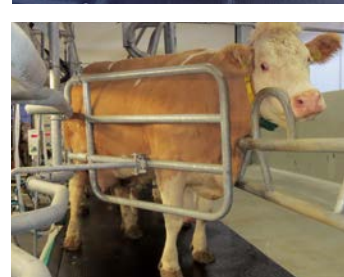

Šine za hodanje u staji za goveda

KARERA

Osnovni-proizvod: jednostavna i čvrsta prostirka

- može se koristiti za različite površine (površina za hodanje, izmuzište, prolazi, čekalište, ...)
- zadovoljava osnovne zahtjeve prostirki za hodanje prilagođenoj životinjama

debljina: 24 mm

LOMAX

Za jednostavnu stabilizaciju prirodne podloge

- rupičasta prostirka specijalno za klizavu podlogu
- prilagođava se podlozi
- jednostavno postavljanje bez podloge

debljina: 24 mm

Dodatne informacije možete pronaći na www.kraiburg-elastik.com