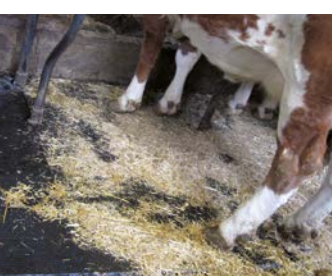

Najvažnije **KRAIBURG** povr

	TARSA ^{NOVO}	KEW Plus	WINGFLEX
primjena	visoki boks za muzne krave	visoki boks za muzne krave	visoki boks za muzne krave
debljina	60 mm	60 mm	60 mm
mekoća	★★★★★	★★★★★	★★★★★
posebne značajke	Zone za udobnost - osjetljivi zglobovi smješteni su bez opterećenja - i manje količine slame dobro se zadržavaju - dokazana struktura iz tri sloja u prednjem dijelu Presjek tarsalne zone: Struktura materijala od kuglastih segmenata dodatna mekoća zbog profila sa lamelama	3-slojna građa - idealna i trajna mekoća za svaku vrstu opterećenja zbog 3-slojne građe - preko 10 godina mjerilo za najveću udobnost ležanja 3 funkcionalna sloja: gornja prostirka pjenasti materijal specijalno oformljena posebna forma	- stabilni profil sa krilcima osigurava trajno visoku mekoću i postojanost - odličan odnos između cijene i udobnosti ▶ prilagođava se ležećoj kravi ▶ pri djelomičnom opterećenju krilca imaju učinak opruge
garancija	guma: 10 godina spužva: 5 godina	guma: 10 godina spužva: 5 godina	10 godina

Dodatne informacije možete pronaći na www.kraiburg-elastik.com