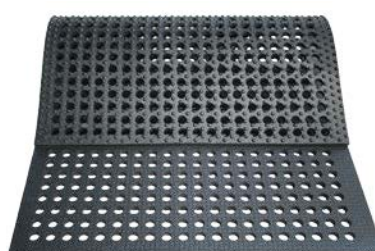

Šine za hodanje u staji za goveda

KARERA

Osnovni-proizvod: jednostavna i čvrsta prostirka

- može se koristiti za različite površine (površina za hodanje, izmuzište, prolazi, čekalište, ...)
- zadovoljava osnovne zahtjeve prostirki za hodanje prilagođenoj životinjama

quad-gornja površina

21 mm

5 godina

KARERA P

na
etkama:
oklizavanja

MONTA

Za strme hodnike sa nagibom većim od 6 %, npr. koridore, prijelaze, čekališta, ...

- uzdignuti profil V-oblika
 - ▶ osigurava oslonac papcima
 - ▶ pospješuje otjecanje tekućina
- kvadratni uzorak između profila podržava protukliznost

debljina: 24 mm

LOMAX

Za jednostavnu stabilizaciju prirodne podloge

- rupičasta prostirka specijalno za klizavu podlogu
- prilagođava se podlozi
- jednostavno postavljanje bez podloge

debljina: 24 mm

Dodatne informacije možete pronaći na www.kraiburg-elastik.com