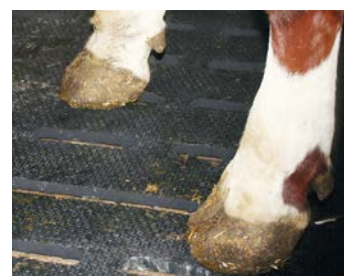

debljina: 24 mm

LOMAX

Za jednostavnu stabilizaciju prirodne podloge

- rupičasta prostirka specijalno za klizavu podlogu
- prilagođava se podlozi
- jednostavno postavljanje bez podloge

debljina: 24 mm

Dodatne informacije možete pronaći na www.kraiburg-elastik.com