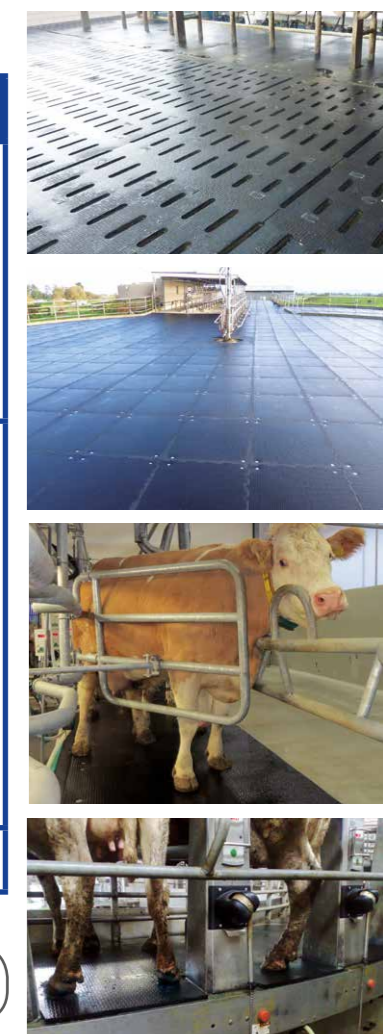

NAUJIENA

MONTA

Statiems šlaitams su didesniu nei 6 % nuolydžiu, pavyzdžiui, pakilimai ir nuokalnės, siauri ėjimo takai, praėjimo takai, priešmelžiminės aikštelės, ...

- V formos iškilęs profilis
 - ▶ suteikia nagai atramą
 - ▶ palengvina skysčių nutekėjimą
- kvadratinės žymės tarp iškilusių profilių pagerina sukibimą

storis: 24 mm

NAUJIENA

LOMAX

Paprastas būdas stabilizuoti dirvožemį

- specialiai perforuotas guminis kilimėlis skirtas purvynei
- prisitaiko prie paviršiaus
- paprastas montavimas be pamato

storis: 24 mm

Papildomos informacijos prašome ieškoti www.kraiburg-elastik.com