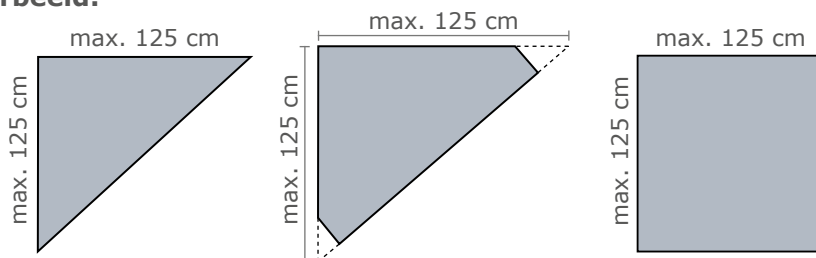

voorbeeld:

Montage - eenvoudig en snel

Meer informatie over de correcte montage kunt u vinden in de montage handleidingen!
Deze ontvangt u bij uw levering van uw KRAIBURG dealer of op www.kraiburg-elastik.com.

Tolerantie

dikte: +3/-2 mm   **lengte + breedte:** +/- 1,5 % (DIN ISO 3302-1 tolerantieklasse M4)

De tolerantiewaarden gelden ook binnen de mat.

KRAIBURG fabrieksgarantie

PORCA fix: 2 jaar

Gedetailleerde informatie beschikbaar op aanvraag.

De hier genoemde producten zijn uitsluitend bestemd voor de genoemde toepassingen. Technische wijzigingen voorbehouden. Onze Algemene Voorwaarden zijn van toepassing. Rechtsgrondslag is de Duitse versie van dit document.

nederlands

03/2017

Uw KRAIBURG dealer:

www.kraiburg-elastik.com