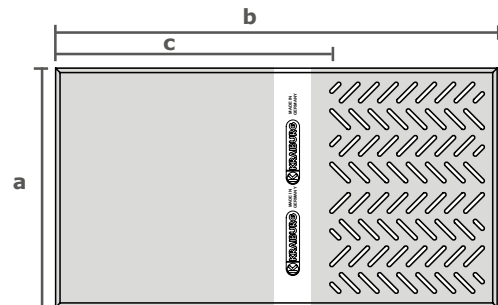

Bron: BOKU Wien, 2012

PORCA fix

variant PORCA fix D

voorste gedeelte:
geoptimaliseerde
beschermende toplaag

achterste gedeelte:
hamerslag profiel

variant PORCA fix U

- in twee varianten beschikbaar:
 - ▶ **PORCA fix D:** open gedeelte aan de achterzijde voor goede drainage
 - ▶ **PORCA fix U:** dicht gedeelte aan de achterzijde
- voorste gedeelte met geoptimaliseerde beschermende toplaag
- een lange levensduur
- spaart het gevoelige schoudergedeelte
- vermindert verwondingen aan de spenen
- meer grip
- rondom diervriendelijk afgeschuinde rand
- spaart het karpalgewricht van de biggen tijdens voeden
- eenvoudig te reinigen en te desinfecteren

Afmetingen: **dikte:** 2 cm **onderkant:** glad

PORCA fix D (achterste gedeelte met drainage sleuven):

sleufbreedte: 11 mm

breedte (a):	totaal-lengte (b):	totaalvlak (a x b):	lengte van het ligvlak (c):	dicht ligvlak (a x c):	percentage sleuven:
65 cm	120 cm	0,78 m ²	74,5 cm	0,48 m ²	7 %
65 cm	125 cm	0,81 m ²	100,5 cm	0,65 m ²	3 %

PORCA fix U (volledig dicht liggedeelte):

breedte (a):	totaal-lengte (b):	totaalvlak (a x b):
65 cm	120 cm	0,78 m ²

De grootte van het dichte ligvlak is per regio heel verschillend, vraag bij de gezondheidsdienst na wat voor dicht aandeel geldt in uw regio:

speciale afmetingen op aanvraag

PORCA KN

- eenvoudige mat zonder geoptimaliseerde beschermende toplaag

Afmetingen:

dikte:	breedte:	lengte:
18 mm	65/70/80 cm	110/120 cm
	110/120 cm	175 cm

speciale afmetingen op aanvraag