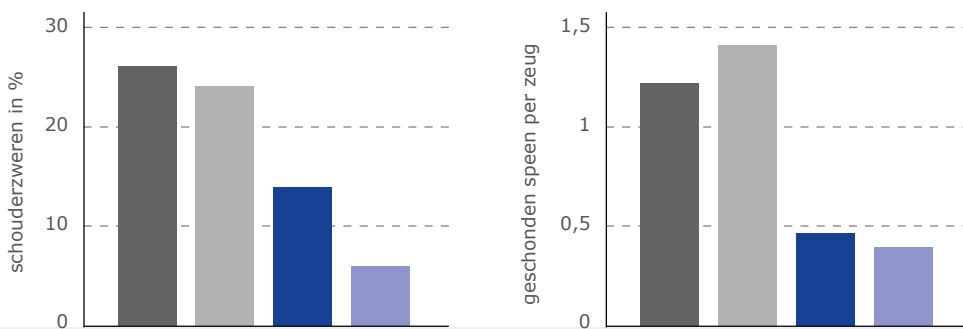

Schouder en speen verwondingen: beton en rubber vergelijkingen

- gietijzeren rooster
- kunststof rooster
- PORCA fix 65 cm breed
- PORCA fix 85 cm breed

duidelijk minder schouderzweren en speenverwondingen met rubbermatten

Bron: BOKU Wien, 2012