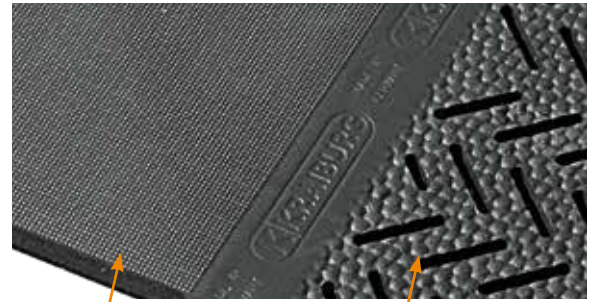

Rubber vloerbedekking voor de kraamstal

Verhoogd de gezondheid en welzijn!

In de kraamstal zijn de bestaande vloeren vaak erg glad en hard.

- uit angst voor uitglijden staan de zeugen minder op
 - ▶ opfokken verslechtert zich
- verhoogde kans op verlies van biggen door verpletting
- te lang liggen zonder van positie te wisselen verhoogt de kans op schouderzweren
 - ▶ **ontstekingen en pijn vermindert het rendement van de zeug**

Schouder en speen verwondingen: beton en rubber vergelijkingen

- gietijzeren rooster
- kunststof rooster
- PORCA fix 65 cm breed
- PORCA fix 85 cm breed

duidelijk minder schouderzweren en speenverwondingen met rubbermatten

Bron: BOKU Wien, 2012

PORCA fix

variant PORCA fix D

voorste gedeelte:
geoptimaliseerde
beschermende toplaag

achterste gedeelte:
hamerslag profiel

variant PORCA fix U

- in twee varianten beschikbaar:
 - ▶ **PORCA fix D:** open gedeelte aan de achterzijde voor goede drainage
 - ▶ **PORCA fix U:** dicht gedeelte aan de achterzijde
- voorste gedeelte met geoptimaliseerde beschermende toplaag
- een lange levensduur
- spaart het gevoelige schoudergedeelte
- vermindert verwondingen aan de spenen
- meer grip
- rondom diervriendelijk afgeschuinde rand
- spaart het karpalgewricht van de biggen tijdens voeden
- eenvoudig te reinigen en te desinfecteren

Afmetingen: **dikte:** 2 cm **onderkant:** glad

PORCA fix D (achterste gedeelte met drainage sleuven):

sleufbreedte: 11 mm

breedte (a):	totaal-lengte (b):	totaalvlak (a x b):	lengte van het ligvlak (c):	dicht ligvlak (a x c):	percentage sleuven:
65 cm	120 cm	0,78 m ²	74,5 cm	0,48 m ²	7 %
65 cm	125 cm	0,81 m ²	100,5 cm	0,65 m ²	3 %