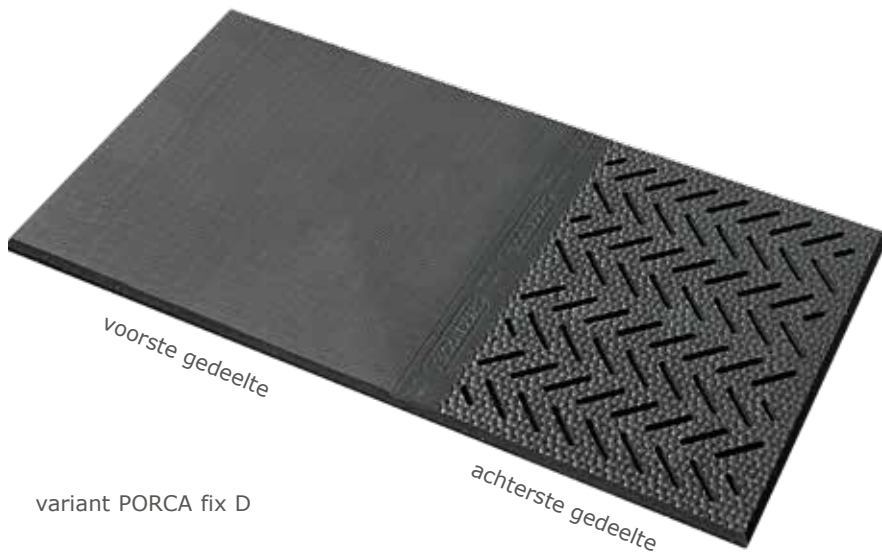

Rubber vloerbedekking voor de kraamstal

Verhoogd de gezondheid en welzijn!

In de kraamstal zijn de bestaande vloeren vaak erg glad en hard.

- uit angst voor uitglijden staan de zeugen minder op
 - ▶ opfokken verslechtert zich
- verhoogde kans op verlies van biggen door verpletting
- te lang liggen zonder van positie te wisselen verhoogt de kans op schouderzweren
 - ▶ **ontstekingen en pijn vermindert het rendement van de zeug**

Schouder en speen verwondingen: beton en rubber vergelijkingen

- gietijzeren rooster
- kunststof rooster
- PORCA fix 65 cm breed
- PORCA fix 85 cm breed

duidelijk minder schouderzweren en speenverwondingen met rubbermatten

Bron: BOKU Wien, 2012

PORCA fix

variant PORCA fix D

voorste gedeelte:
geoptimaliseerde
beschermende toplaag

achterste gedeelte:
hamerslag profiel

variant PORCA fix U

- in twee varianten beschikbaar:
 - ▶ **PORCA fix D:** open gedeelte aan de achterzijde voor goede drainage
 - ▶ **PORCA fix U:** dicht gedeelte aan de achterzijde
- voorste gedeelte met geoptimaliseerde beschermende toplaag
- een lange levensduur
- spaart het gevoelige schoudergedeelte
- vermindert verwondingen aan de spenen
- meer grip
- rondom diervriendelijk afgeschuinde rand
- spaart het karpalgewricht van de biggen tijdens voeden
- eenvoudig te reinigen en te desinfecteren

Afmetingen: **dikte:** 2 cm **onderkant:** glad

PORCA fix D (achterste gedeelte met drainage sleuven):

sleufbreedte: 11 mm

breedte (a):	totaal-lengte (b):	totaalvlak (a x b):	lengte van het ligvlak (c):	dicht ligvlak (a x c):	percentage sleuven:
65 cm	120 cm	0,78 m ²	74,5 cm	0,48 m ²	7 %
65 cm	125 cm	0,81 m ²	100,5 cm	0,65 m ²	3 %