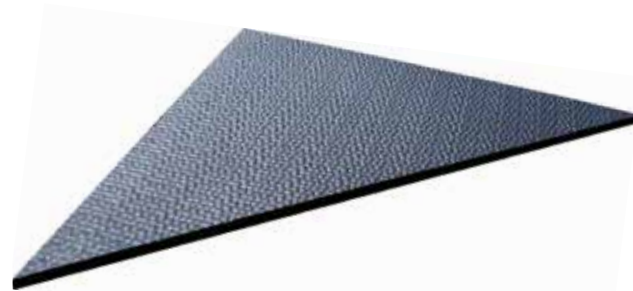

PORCA nest

- robuust en duurzaam
- een goede opname en distributie van stralingswarmte
  - energieverbruik wordt verminderd
- eenvoudig te reinigen en te desinfecteren
- ook later in te passen op bestaande roosters
- dichte bedekking voor ligvlakken voor biggen (EU-richtlijn)
- geen tocht van onderen
- eenvoudige uitbreiding van de biggenest bij grote worpen
- meestal bevestiging niet noodzakelijk door het eigen gewicht (de zeug mag de mat niet bereiken)