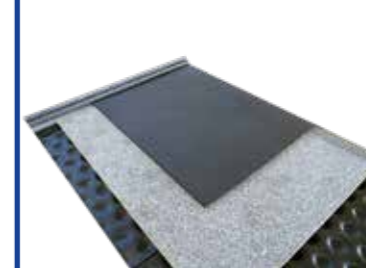

Áreas especiais

MONTA

Para áreas íngremes com inclinações acima de 6 %

espessura: 24 mm

LOMAX

Para facilitar a estabilização de pisos naturais

espessura: 24 mm

VITA